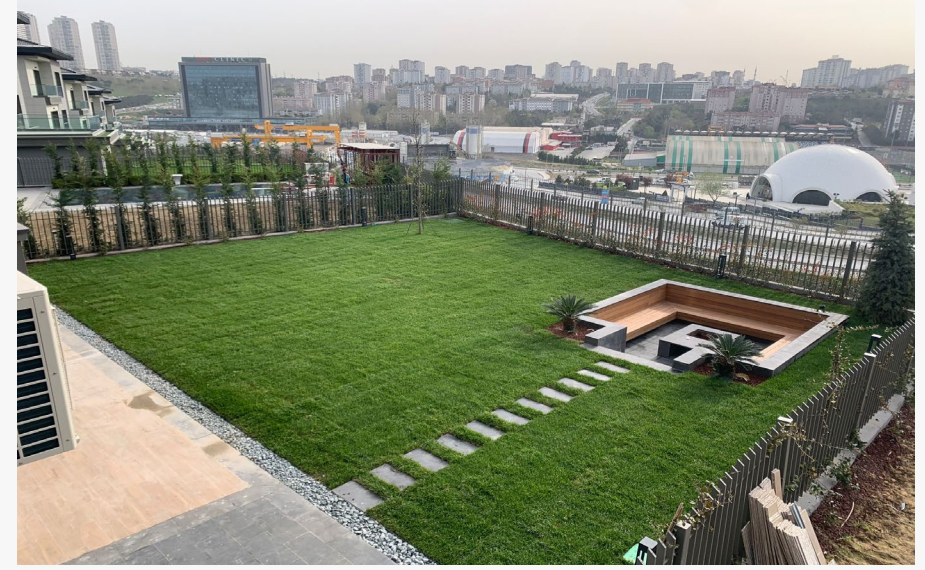

TEMA İSTANBUL 2 PROJESİ ÖZEL VİLLALAR – VİLLA 37

Başlangıç tarihi: 12/02/2024

Bitiş tarihi: 03/03/2024