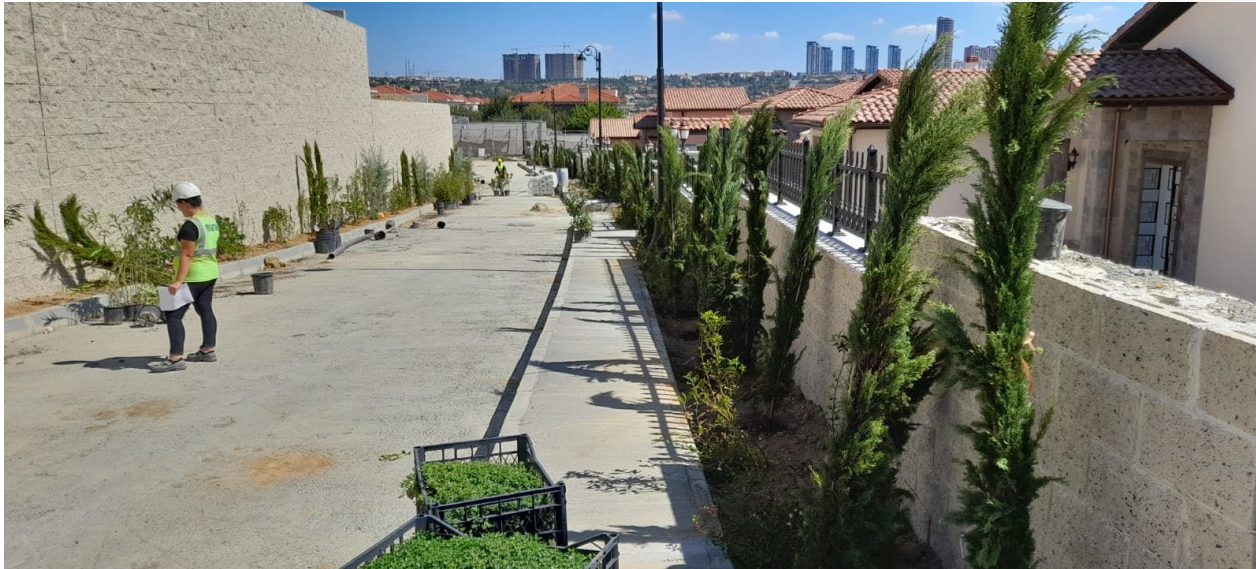

TOSCANA PROJESİ