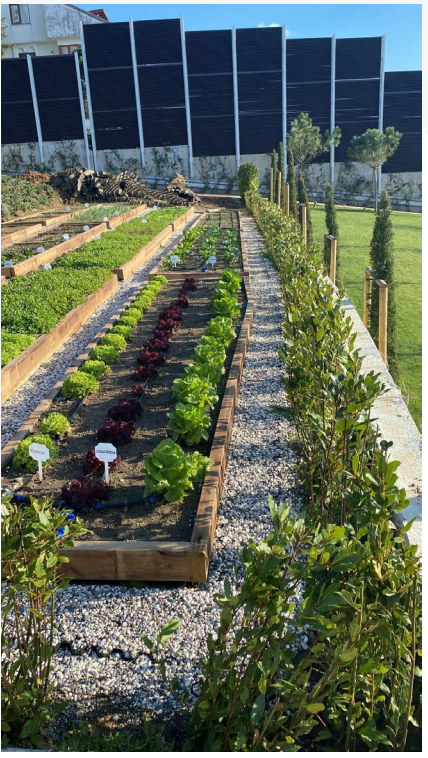

ANT RİVA A11 VİLLA PROJESİ

Riva, Beykoz

Başlangıç tarihi: 01/12/2023

Bitiş tarihi: 10/01/2024

ANT RİVA A11 VİLLA PROJESİ

MESA – NUROL ORTAKLIĞI YEŞİLYAKA SU SİTESİ – VİLLA 391

Karaağaç, Büyükçekmece

Başlangıç tarihi: 14/08/2023