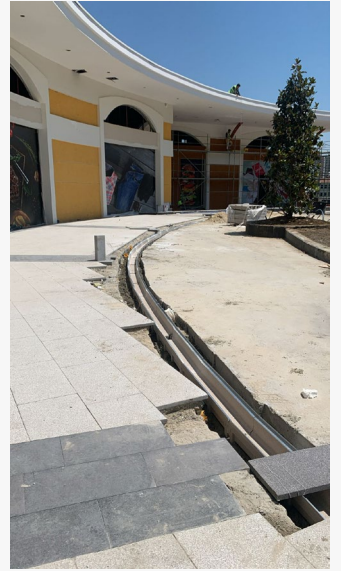

MESA – ARTAŞ – KANTUR ORTAKLIĞI TEMA WORLD EĞLENCE PARKI PROJESİ