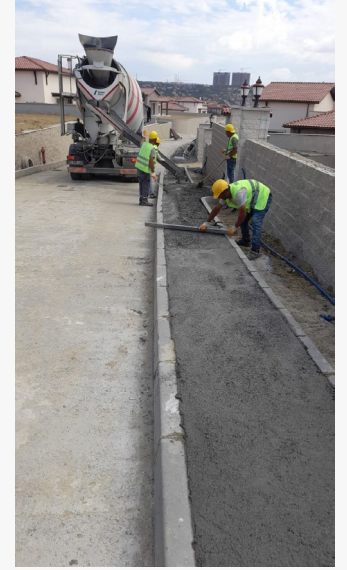

TOSCANA PROJESİ