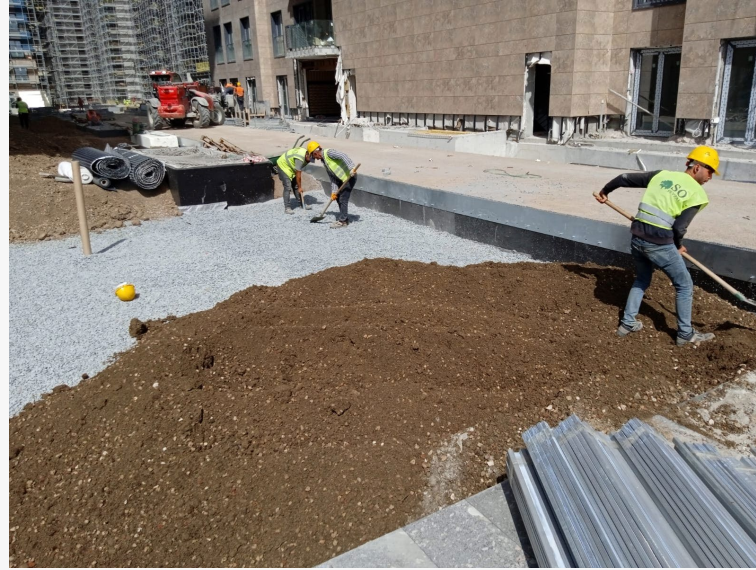

TOPKAPI
29

AKZİRVE TOPKAPI 29

Topkapi

Başlangıç tarihi: 07/05/2024

Bitiş tarihi: -

AKZİRVE TOPKAPI 29

mesa[®]
1969

MESA DEMİRBÜKÜ OTEL